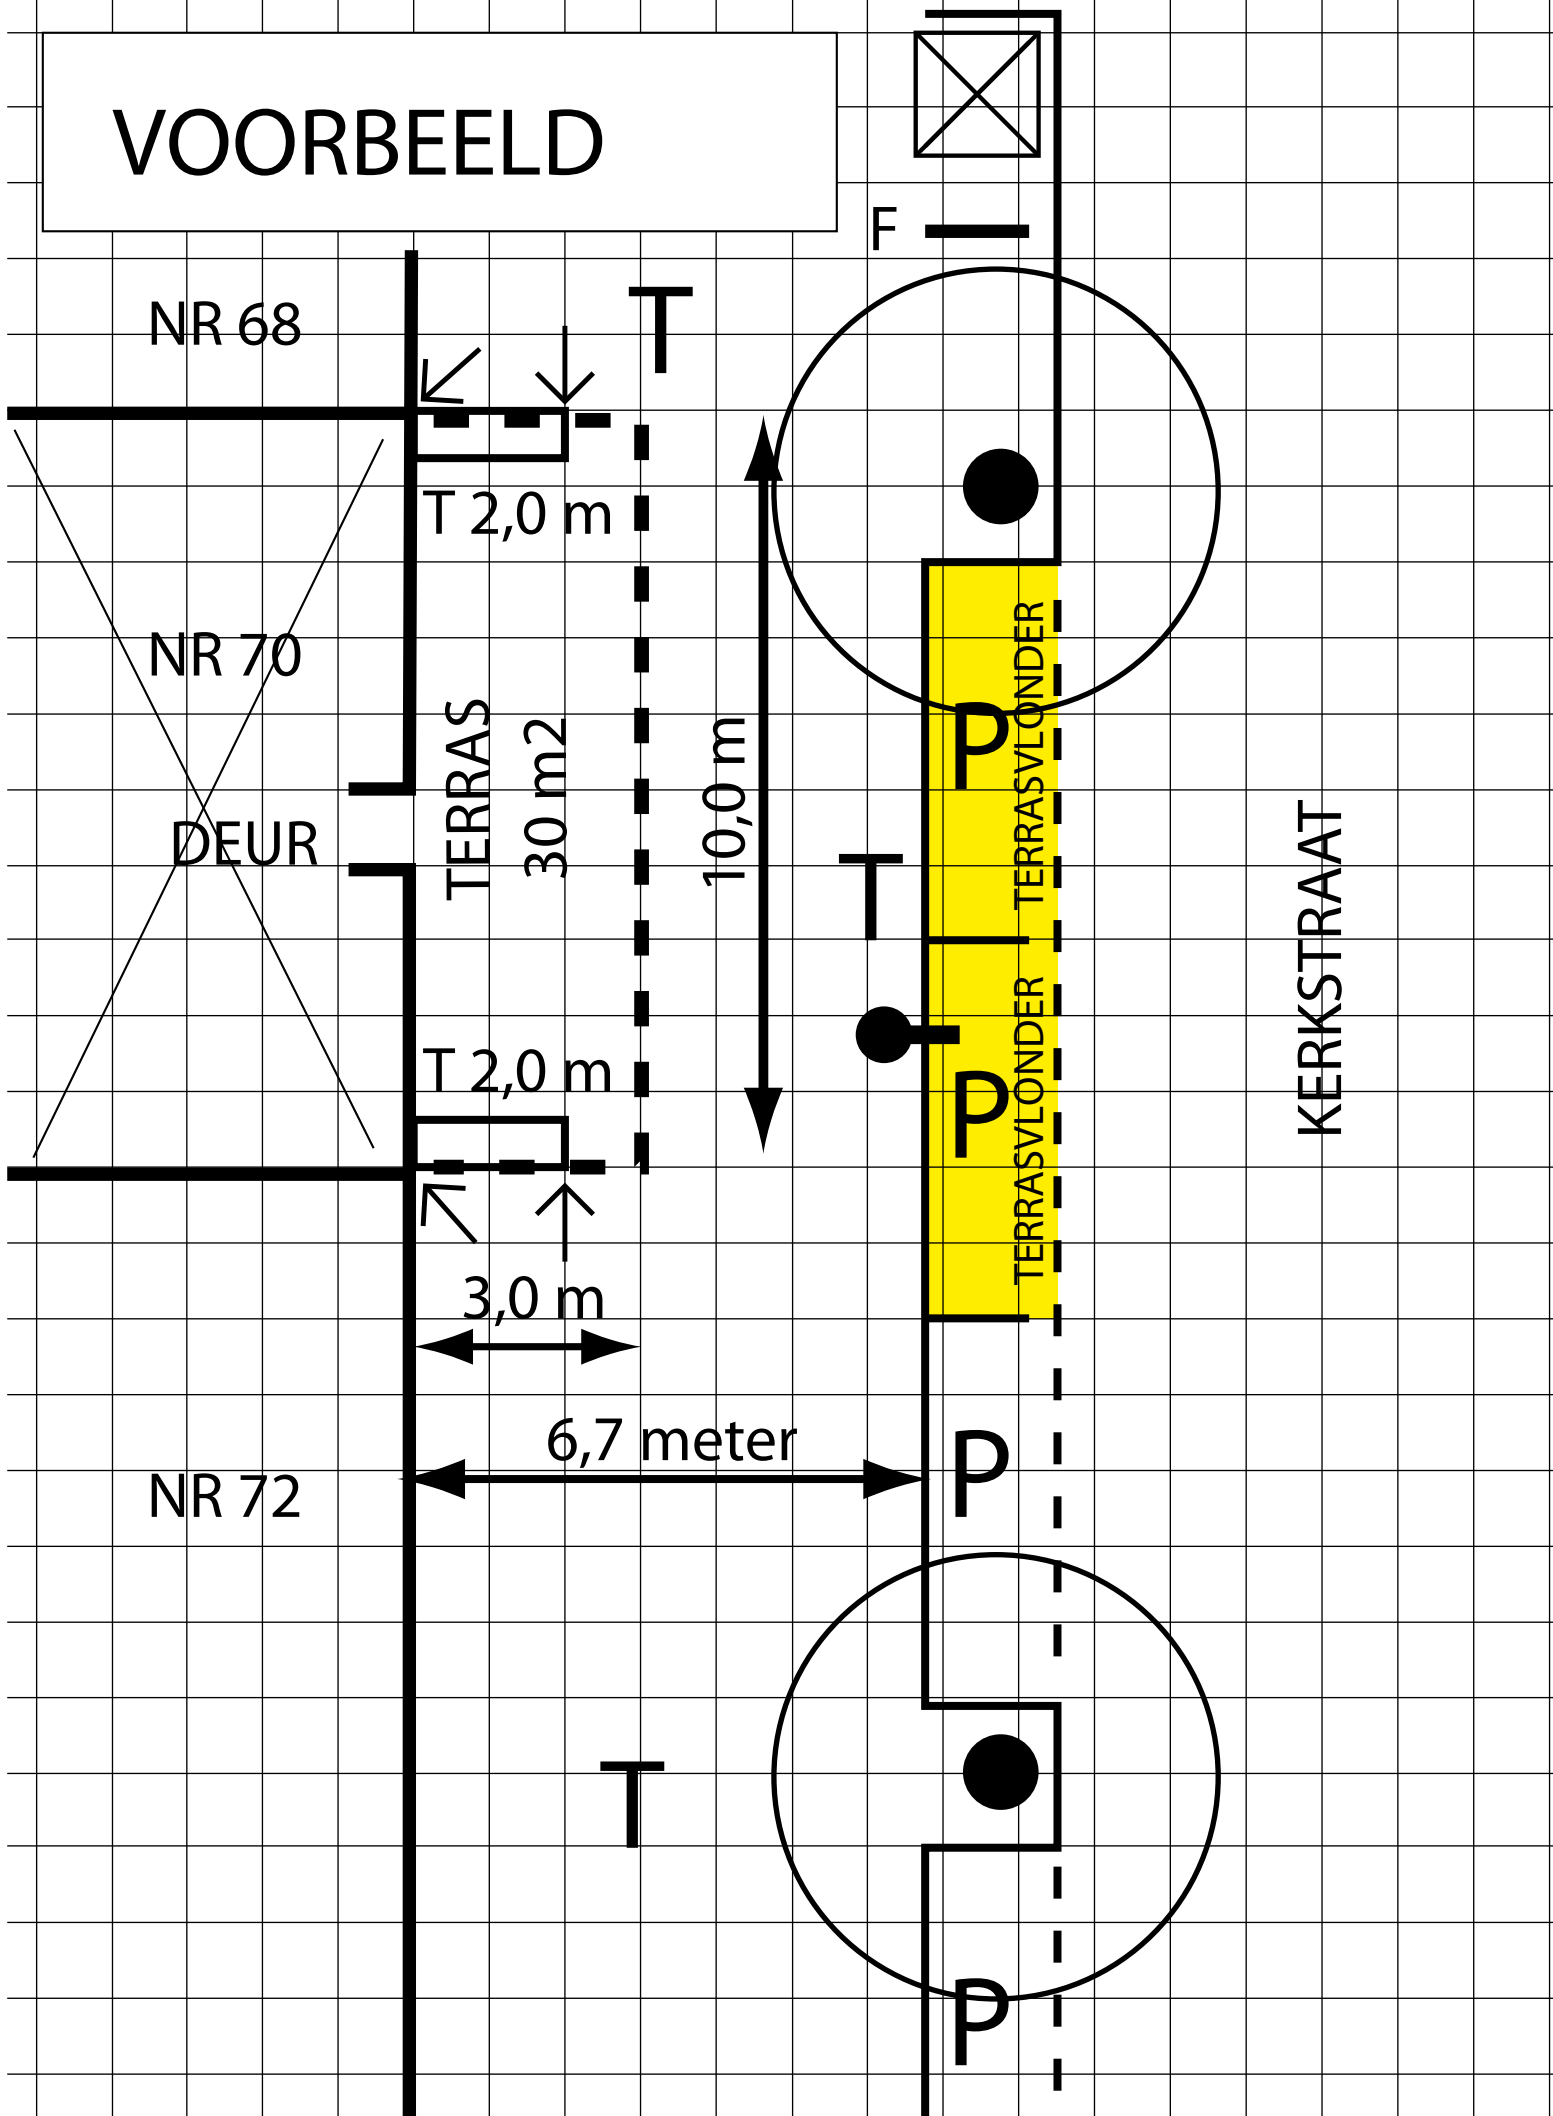

# TERRAS TEKENING

1 m 2 m 3 m 4 m 5 meter

schaal 1 cm=100 cm=1 meter

datum:  
zaakadres:

# VOORBEELD

1 m 2 m 3 m 4 m 5 meter

schaal 1 cm=100 cm=1 meter

datum: 25-11-2010

zaakadres: Langestraat 15

versie: 1.3

30 m<sup>2</sup>

aanduiding terras met aantal m<sup>2</sup>

# Legenda

T

trottoir

P

parkeervak

parkeervakscheiding

maatvoering

T 2,0 m