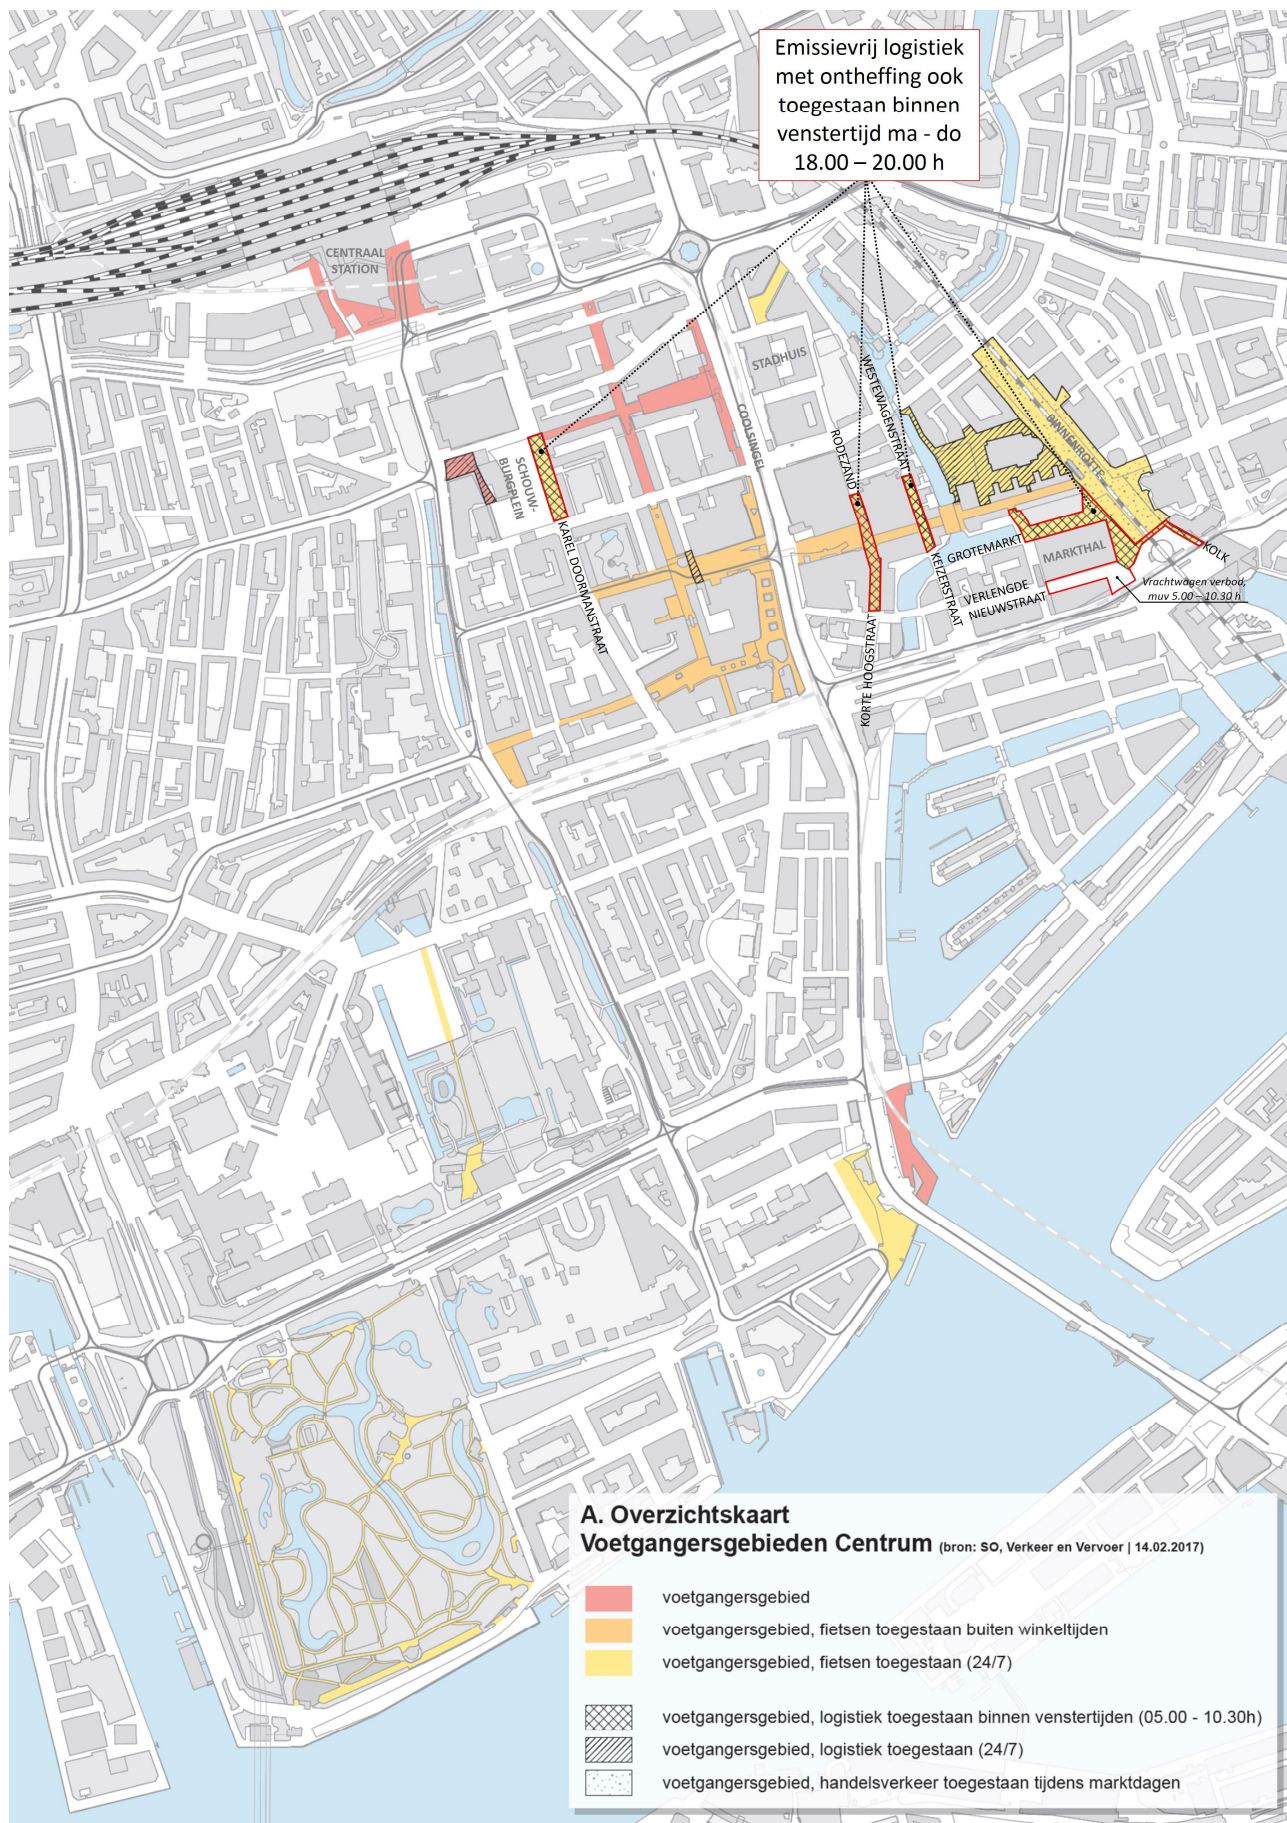

Overzichtskaart voetgangers- en venstertijdgebieden Centrum Rotterdam

Lijst geselecteerde voetgangerszones

Deze ontheffing betreft voetgangerszones in de volgende straten:

- Karel Doornmanstraat
- Rodezand / Korte Hoogstraat
- Westewagenstraat / Keizerstraat
- Verlengde Nieuwstraat, Grotemarkt en Kolk (Blaakplateau)